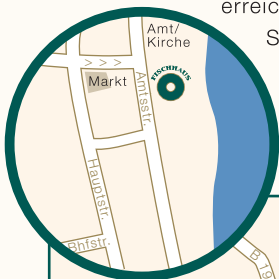

So kommen Sie zu uns

Von Hamburg, Berlin oder Schwerin aus fahren Sie auf der A24 und verlassen diese an der Ausfahrt Zarrentin. Nach 4 km

erreichen Sie den Ortskern Zarrentin. Die am

See gelegene alte Amtsstraße liegt ganz in der Nachbarschaft von Kirche, Kloster, Bürgermeisteramt und Pastorat.

Herzlich willkommen im Fischhaus!

FISCHHAUS

HOTEL AM SCHAALESEE

Amtsstraße 11 · 19246 Zarrentin
Tel. 03 88 51/55 99-0 · Fax 03 88 51/55 99-33
www.fischhaus-schaalsee.de