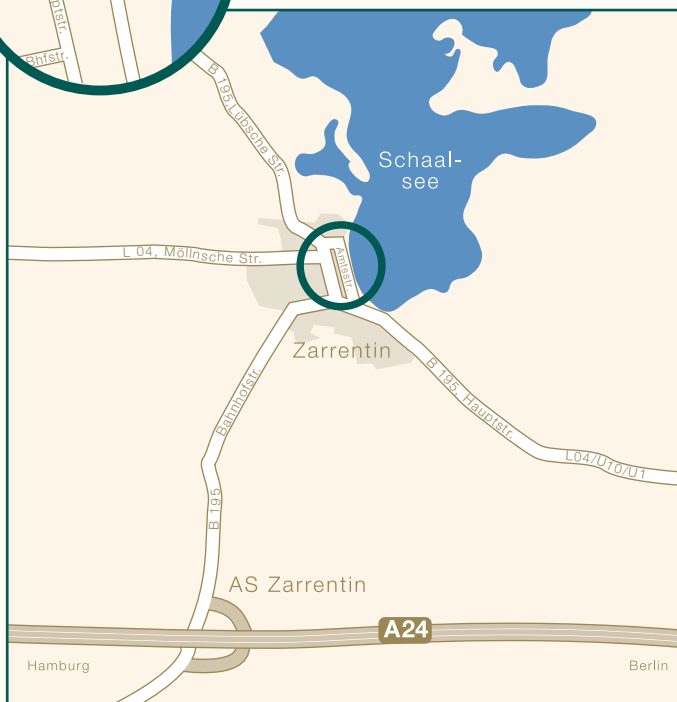

So kommen Sie zu uns

Von Hamburg, Berlin oder Schwerin aus fahren Sie auf der A24 und verlassen diese an der Ausfahrt Zarrentin. Nach 4 km

erreichen Sie den Ortskern Zarrentin. Die am

See gelegene alte Amtsstraße liegt ganz in der Nachbarschaft von Kirche, Kloster, Bürgermeisteramt und Pastorat.

Herzlich willkommen im Fischhaus!

FISCHHAUS

HOTEL AM SCHAALESEE

Amtsstraße 11 · 19246 Zarrentin
Tel. 03 88 51/55 99-0 · Fax 03 88 51/55 99-33
www.fischhaus-schaalsee.de